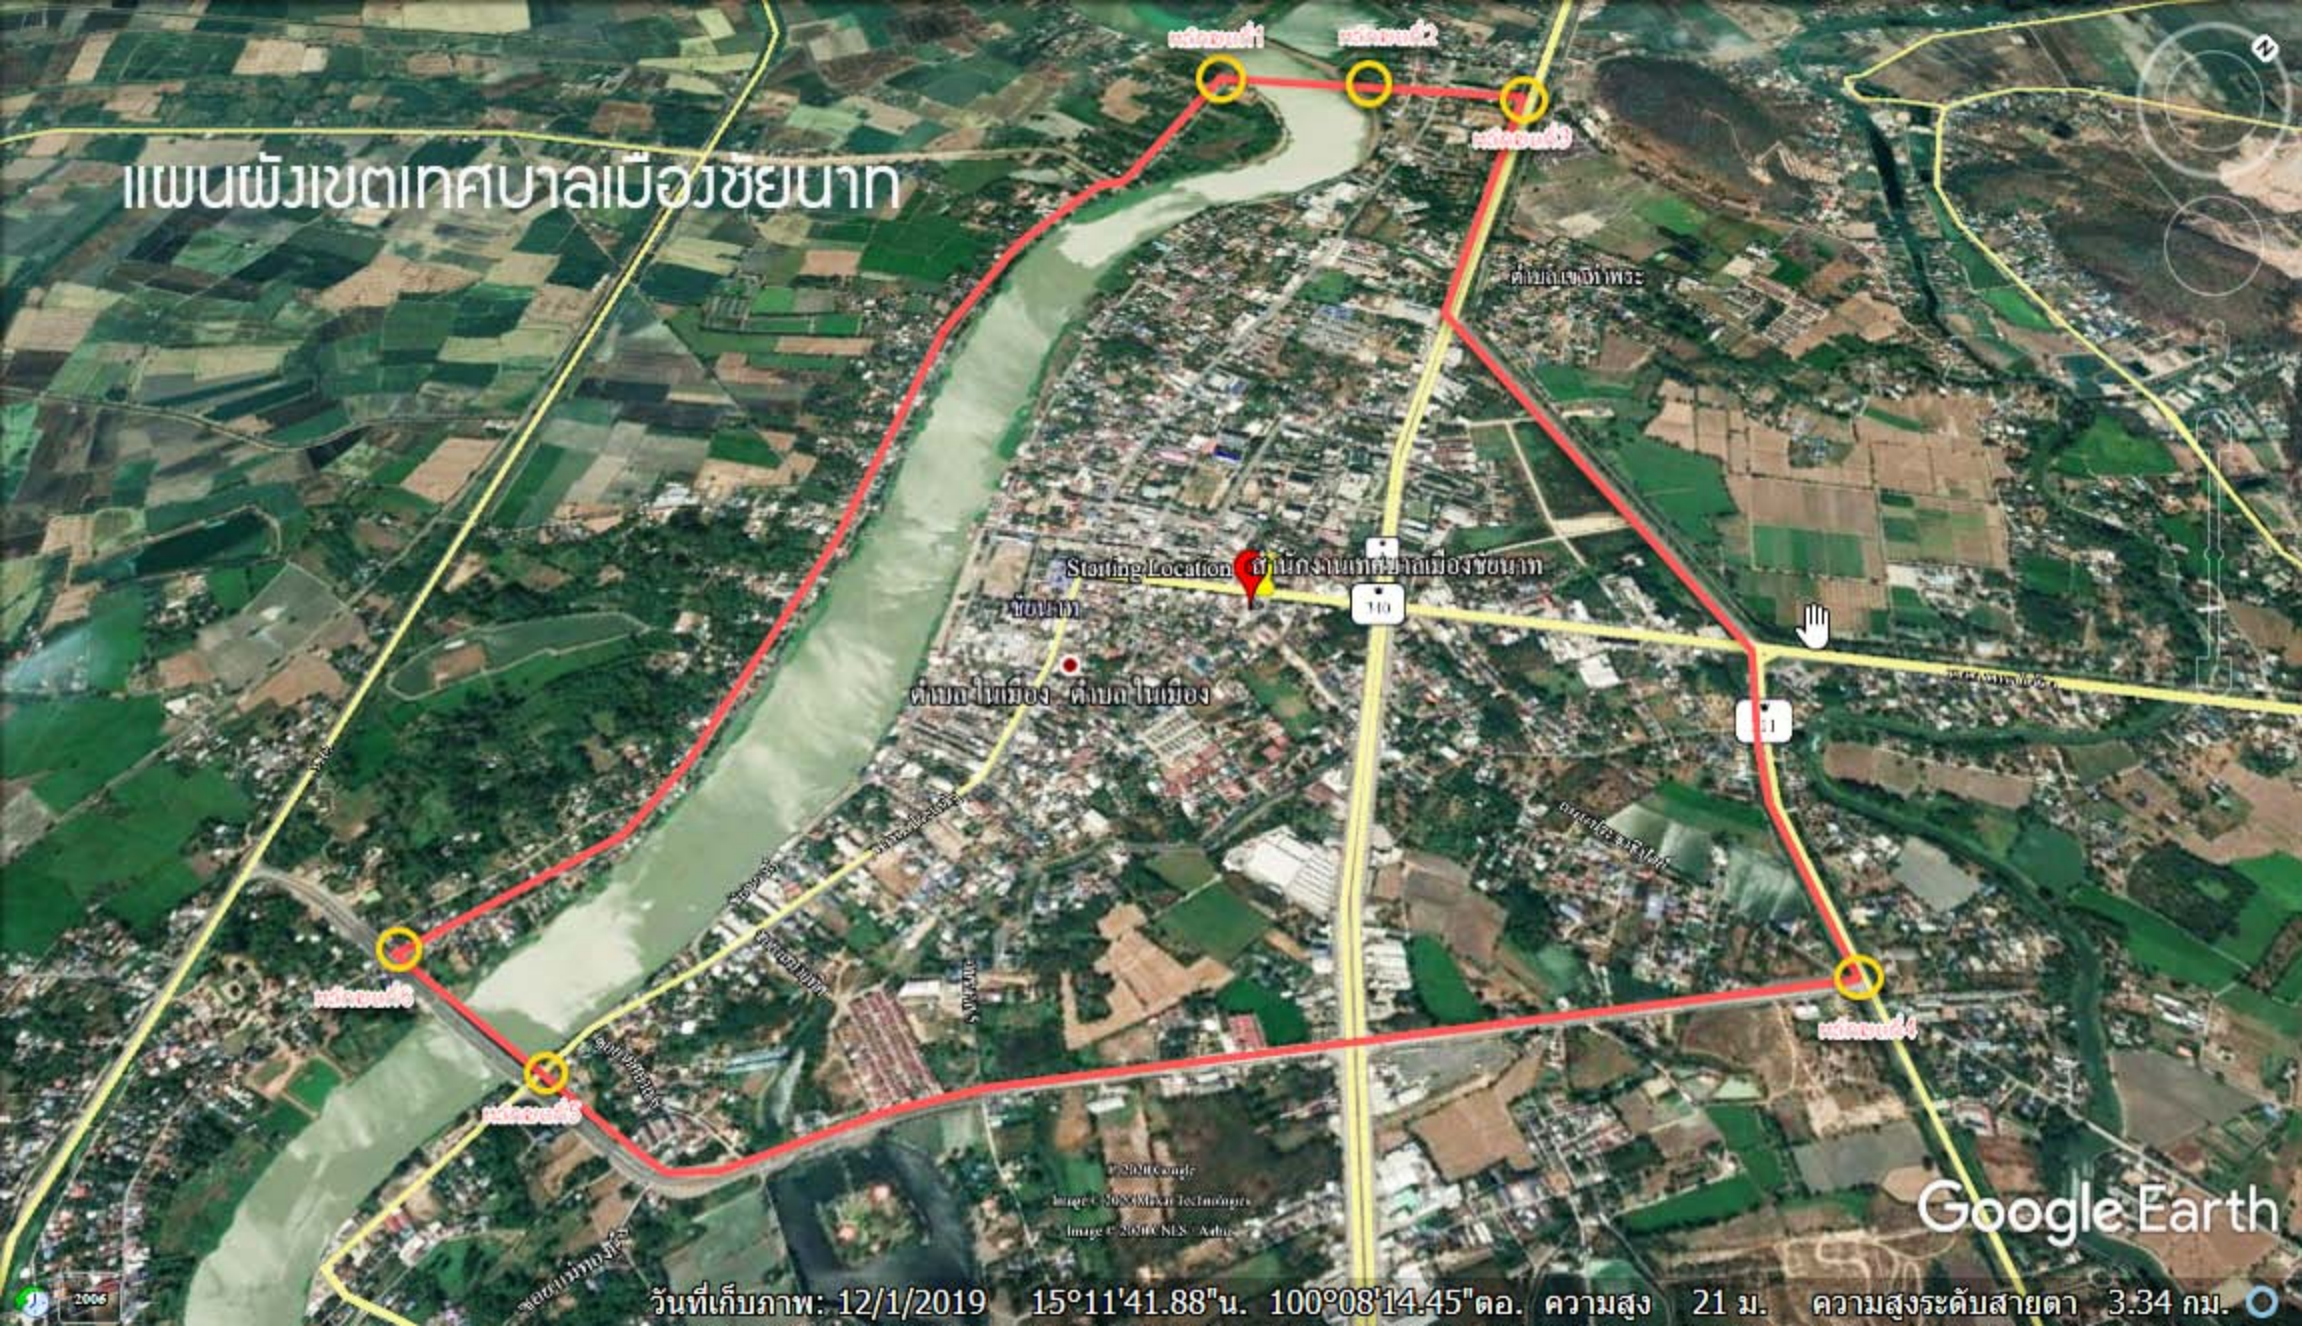

แผนผังเขตเทศบาลเมืองชัยนาท

Starting Location สำนักงานเทศบาลเมืองชัยนาท

ชัยนาท

ตำบลในเมือง ตำบลในเมือง

Google Earth

สถิติประชากร แยกรายละเอียด
 ระดับสำนักทะเบียน เขตพื้นที่ ท้องถิ่นเทศบาลเมืองชัยนาท จังหวัดชัยนาท
 ของเดือน ธันวาคม 2566

จำนวนประชากรแยกตามช่วงอายุ (ปี)

ช่วงอายุ (ปี)	ชาย	หญิง	รวม
อายุน้อยกว่า 1 ปี	43	42	85
อายุ 1 ปี	28	21	49
อายุ 2 ปี	29	40	69
อายุ 3 ปี	30	40	70
อายุ 4 ปี	34	52	86
อายุ 5 ปี	60	51	111
อายุ 6 ปี	58	57	115
อายุ 7 ปี	46	52	98
อายุ 8 ปี	49	35	84
อายุ 9 ปี	62	50	112
อายุ 10 ปี	50	77	127
อายุ 11 ปี	56	54	110
อายุ 12 ปี	62	56	118
อายุ 13 ปี	55	48	103
อายุ 14 ปี	45	56	101
อายุ 15 ปี	59	63	122
อายุ 16 ปี	60	56	116
อายุ 17 ปี	53	58	111
อายุ 18 ปี	54	55	109
อายุ 19 ปี	67	66	133
อายุ 20 ปี	56	52	108
อายุ 21 ปี	52	62	114
อายุ 22 ปี	71	51	122
อายุ 23 ปี	73	55	128
อายุ 24 ปี	57	60	117
อายุ 25 ปี	61	80	141
อายุ 26 ปี	75	76	151
อายุ 27 ปี	82	73	155
อายุ 28 ปี	86	71	157
อายุ 29 ปี	91	67	158
อายุ 30 ปี	63	60	123
อายุ 31 ปี	73	69	142
อายุ 32 ปี	81	69	150
อายุ 33 ปี	69	73	142